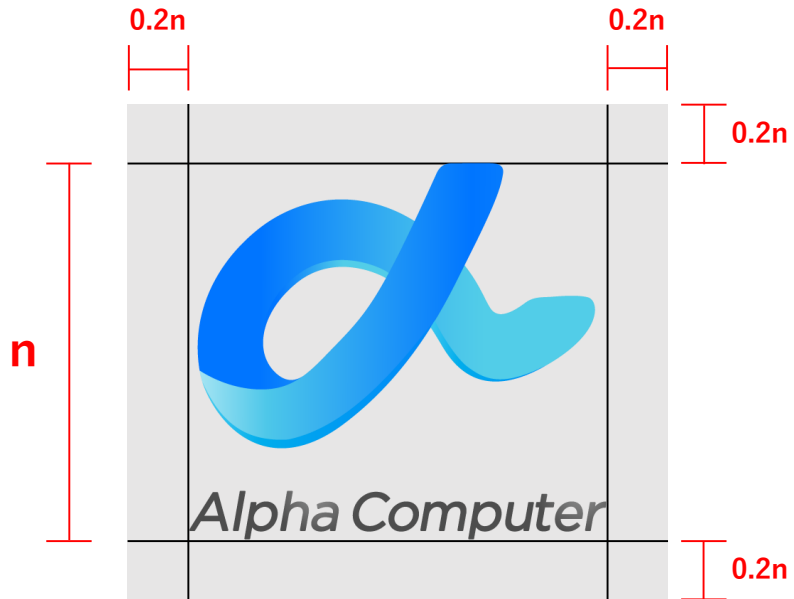

単体

単体

<最小サイズ>
横幅 5mm

横組み

横組み

<最小サイズ>
欧文：横幅 20mm
和文：横幅 35mm

縦組み

縦組み

<最小サイズ>
欧文：横幅 10mm
和文：横幅 20mm

基本形（種類/最小サイズ）

欧文社名

Alpha Computer

欧文社名

<最小サイズ>

横幅 15mm

欧文正式社名

横幅 15mm

和文正式社名

アルファコンピュータ株式会社

和文正式社名

<最小サイズ>

横幅 20mm

保護エリア

視認性や独立性を確保するために、可能な限りロゴの周辺に保護エリアを設けてください。
この領域には他の要素や文字などを配置することはできません。

記載しているのは推奨する最小の保護エリアです。

使用禁止例

ロゴのイメージを正しく伝えるために、指定の色・形で利用してください。
下記のような使用は禁止とします。

×変形（長体・平体・斜体）させた使用

×回転（垂直・水平・斜め）または
反転させた使用

×指定の色以外で使用

×レイアウトの変更
×ロゴの要素同士を重ねる

×文字のサイズおよび
文字間のスペース変更